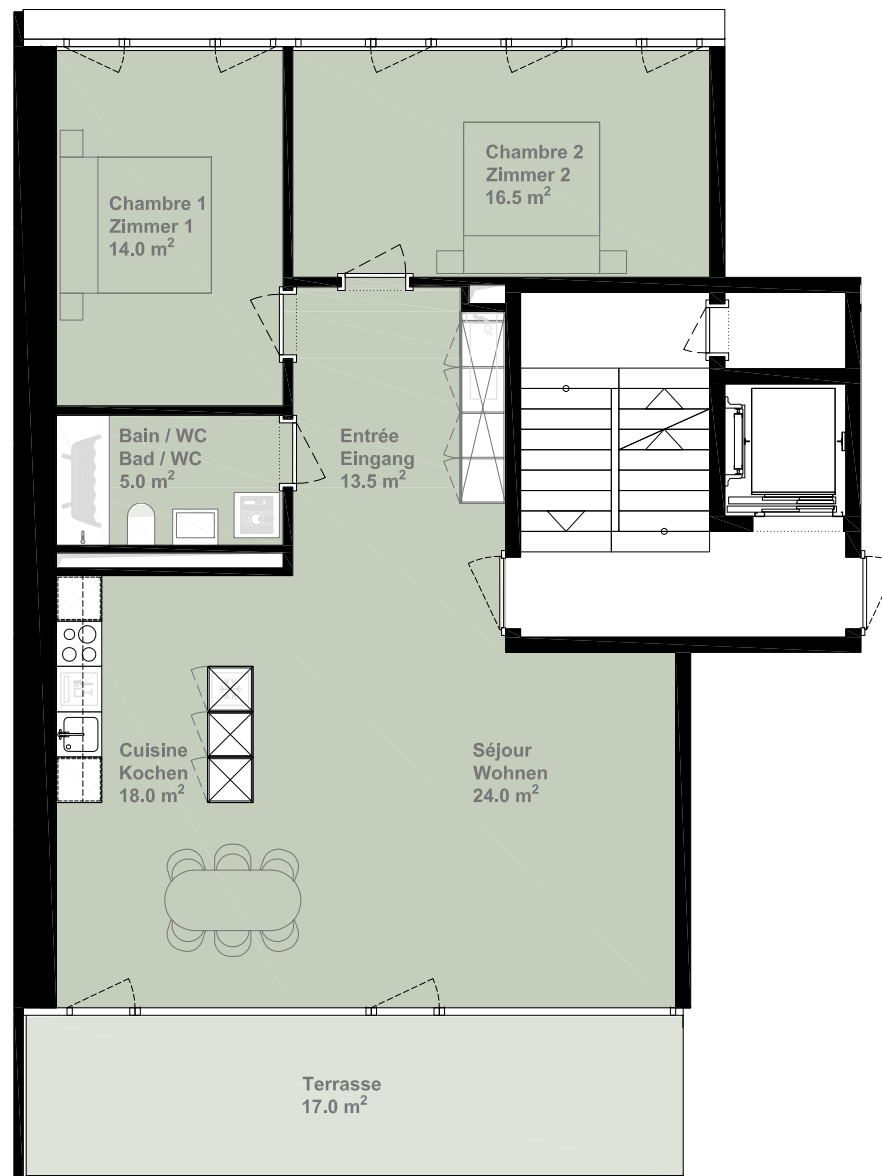

VIGNOLANTS 25

Appartement avec terrasse

Rue des Vignolants 25, 2000 Neuchâtel

Appartement Wohnung	Nbr. pièces Nr-Zimmer	Niveau Geschoss
------------------------	--------------------------	--------------------

APP 171	3.5	7
---------	-----	---

Superficie habitable
Wohnfläche

● 91.0 m²

Terrasse
Terrasse

● 17.0 m²

Sous réserve de modifications et d'adaptations nécessaires à l'exécution des travaux. Aucune responsabilité.
Änderungen und Abweichungen gegenüber den publizierten Angaben sowie dem Baubeschrieb bleiben ausdrücklich vorbehalten. Keine Haftung.

Echelle 1:100 | 1 | 2 | 5m