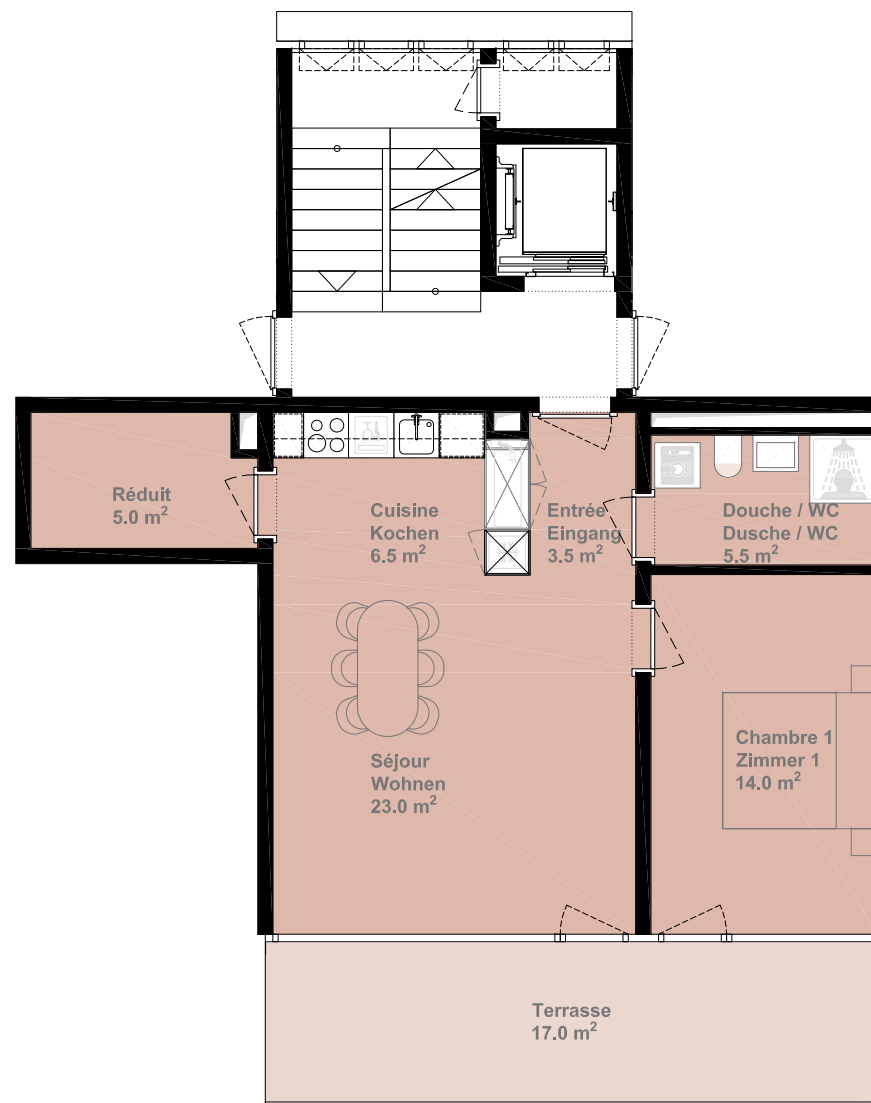

## Appartement avec terrasse

Rue des Vignolants 25, 2000 Neuchâtel

Appartement Wohnung	Nbr. pièces Nr-Zimmer	Niveau Geschoss
APP 222	3.5	2

Superficie habitable Wohnfläche	Terrasse Terrasse
58.0 m <sup>2</sup>	17.0 m <sup>2</sup>

Echelle 1:100 