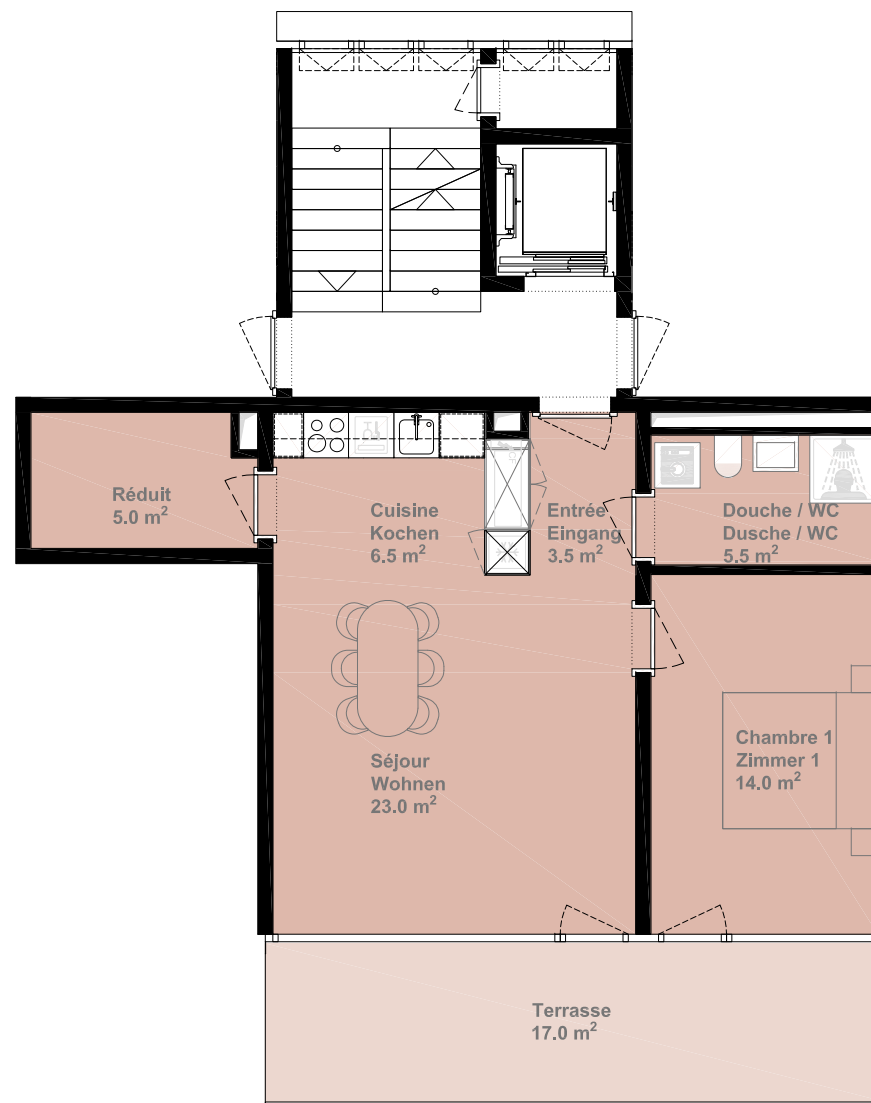

## Appartement avec terrasse

Rue des Vignolants 25, 2000 Neuchâtel

Appartement Wohnung	Nbr. pièces Nr-Zimmer	Niveau Geschoss
APP 242	2.5	4

Superficie habitable Wohnfläche	Terrasse
58.0 m <sup>2</sup>	17.0 m <sup>2</sup>

Echelle 1:100 