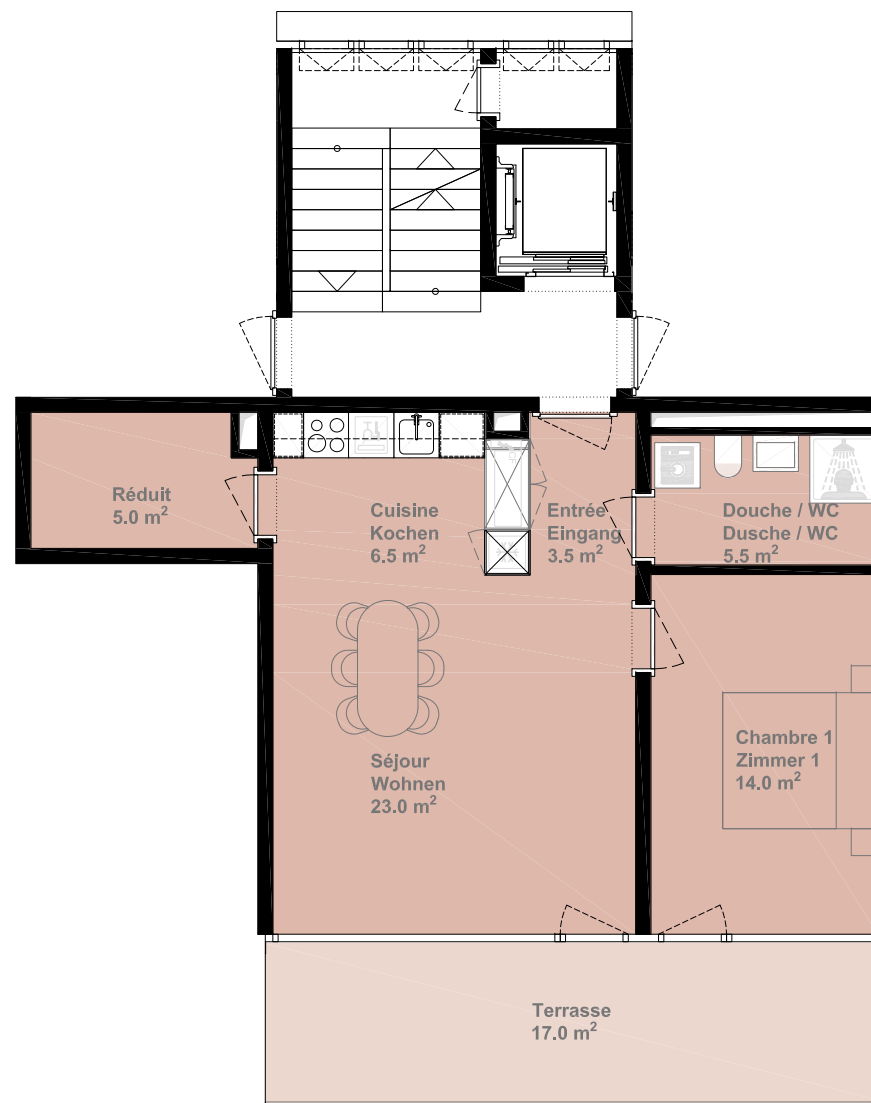

VIGNOLANTS 25

Appartement avec terrasse

Rue des Vignolants 25, 2000 Neuchâtel

Appartement Wohnung	Nbr. pièces Nr-Zimmer	Niveau Geschoss
APP 252	3.5	5

Superficie habitable Wohnfläche	Terrasse Terrasse
58.0 m ²	17.0 m ²

Echelle 1:100  5m