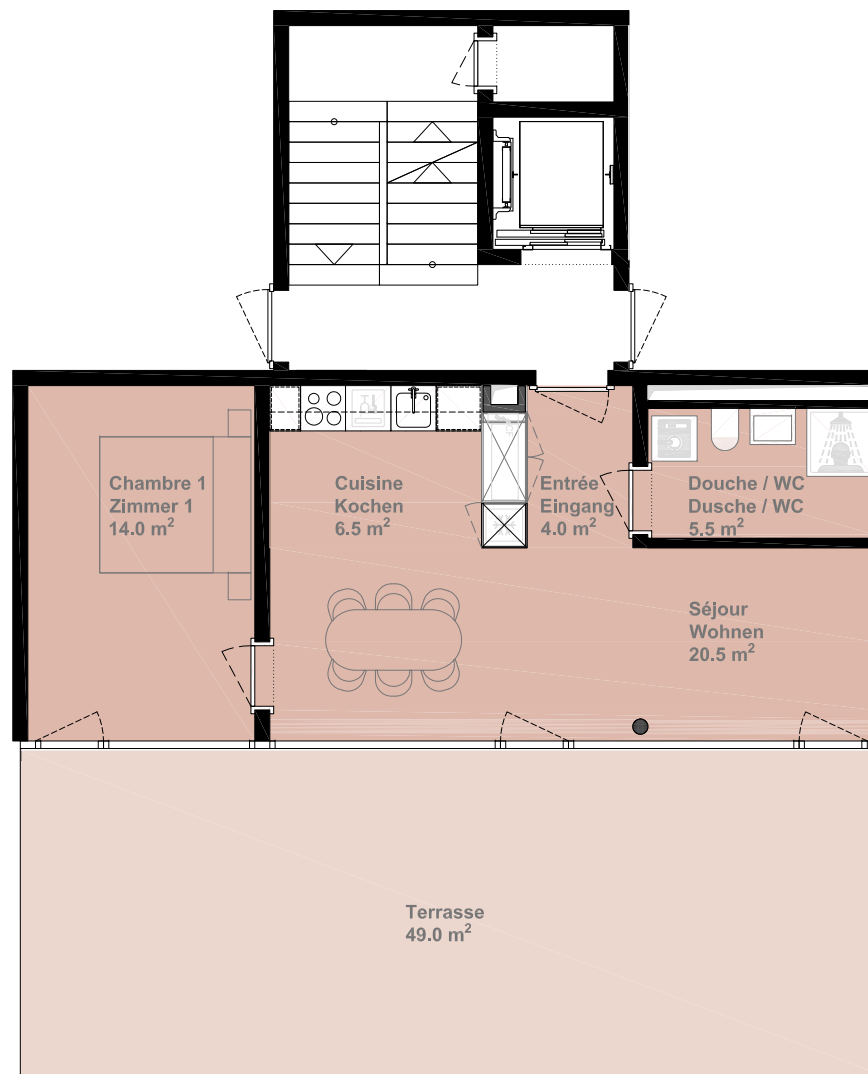

VIGNOLANTS 25

Appartement avec terrasse

Rue des Vignolants 25, 2000 Neuchâtel

Appartement Wohnung	Nbr. pièces Nr-Zimmer	Niveau Geschoss
------------------------	--------------------------	--------------------

APP 262	2.5	6
---------	-----	---

Superficie habitable
Wohnfläche

50.0 m²

Terrasse
Terrasse

49.0 m²

Sous réserve de modifications et d'adaptations nécessaires à l'exécution des travaux. Aucune responsabilité.
Änderungen und Abweichungen gegenüber den publizierten Angaben sowie dem Baubeschrieb bleiben ausdrücklich vorbehalten. Keine Haftung.

Echelle 1:100 