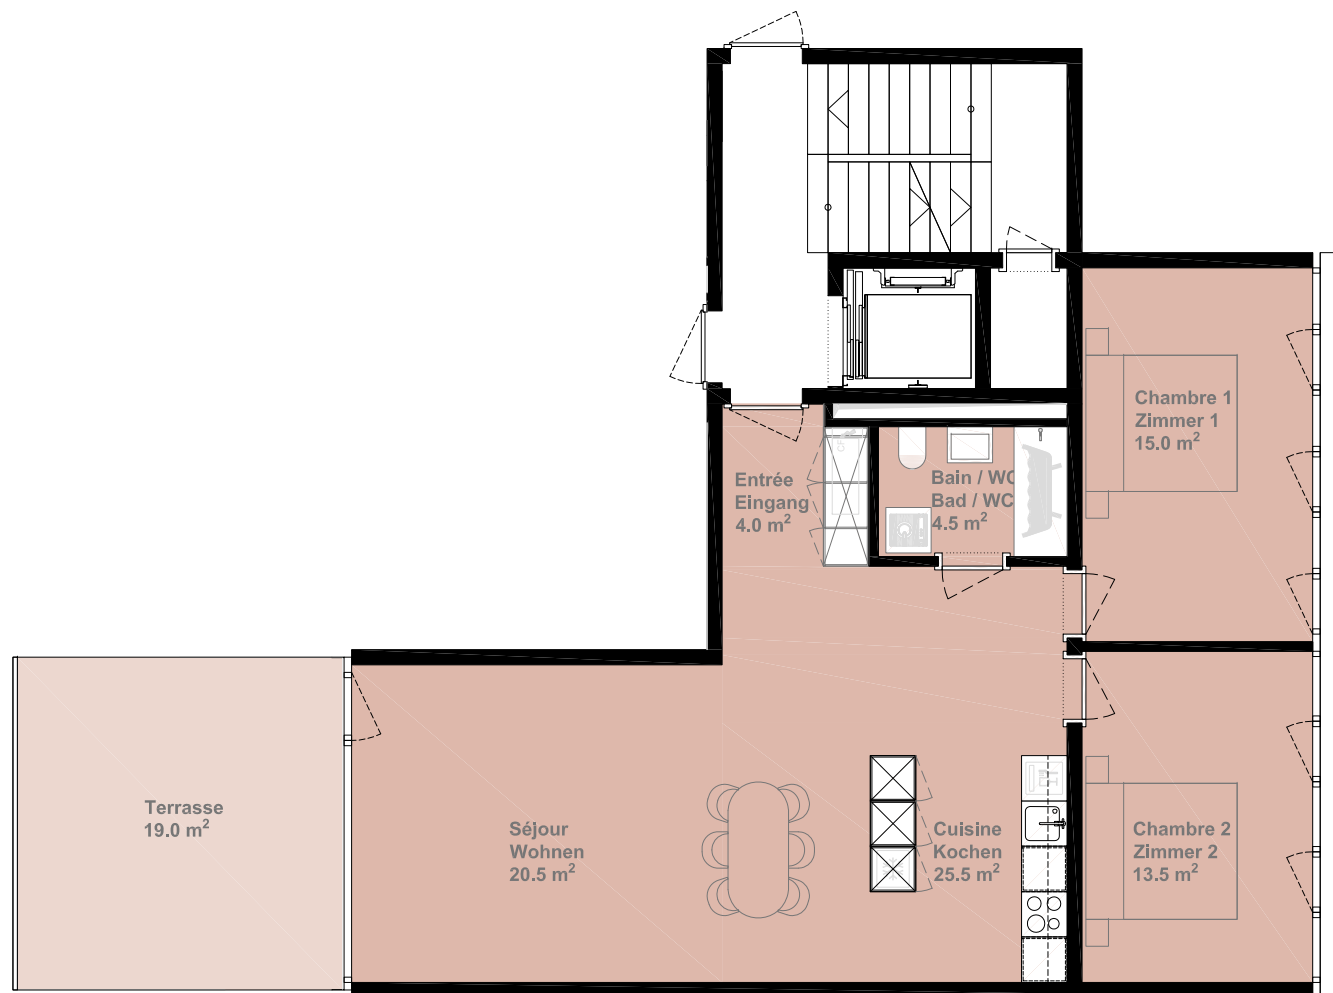

VIGNOLANTS 25

Appartement avec terrasse

Rue des Vignolants 25, 2000 Neuchâtel

Appartement Wohnung	Nbr. pièces Nr-Zimmer	Niveau Geschoss

APP 263	3.5	6

83.0 m²	17.5 m²

Sous réserve de modifications et d'adaptations nécessaires à l'exécution des travaux. Aucune responsabilité.
Änderungen und Abweichungen gegenüber den publizierten Angaben sowie dem Baubeschrieb bleiben ausdrücklich vorbehalten. Keine Haftung.

Echelle 1:100