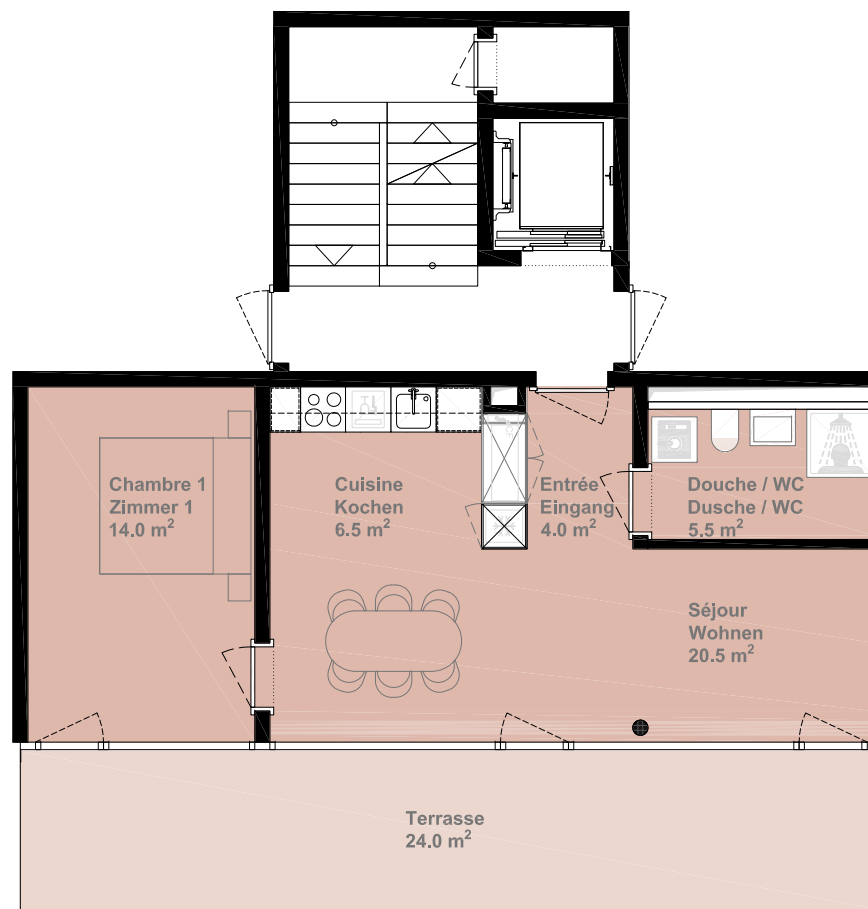

VIGNOLANTS 25

Appartement avec terrasse

Rue des Vignolants 25, 2000 Neuchâtel

Appartement Wohnung	Nbr. pièces Nr-Zimmer	Niveau Geschoss
APP 272	2.5	7

Superficie habitable Wohnfläche	Terrasse Terrasse
50.0 m ²	24.0m ²

Echelle 1:100 