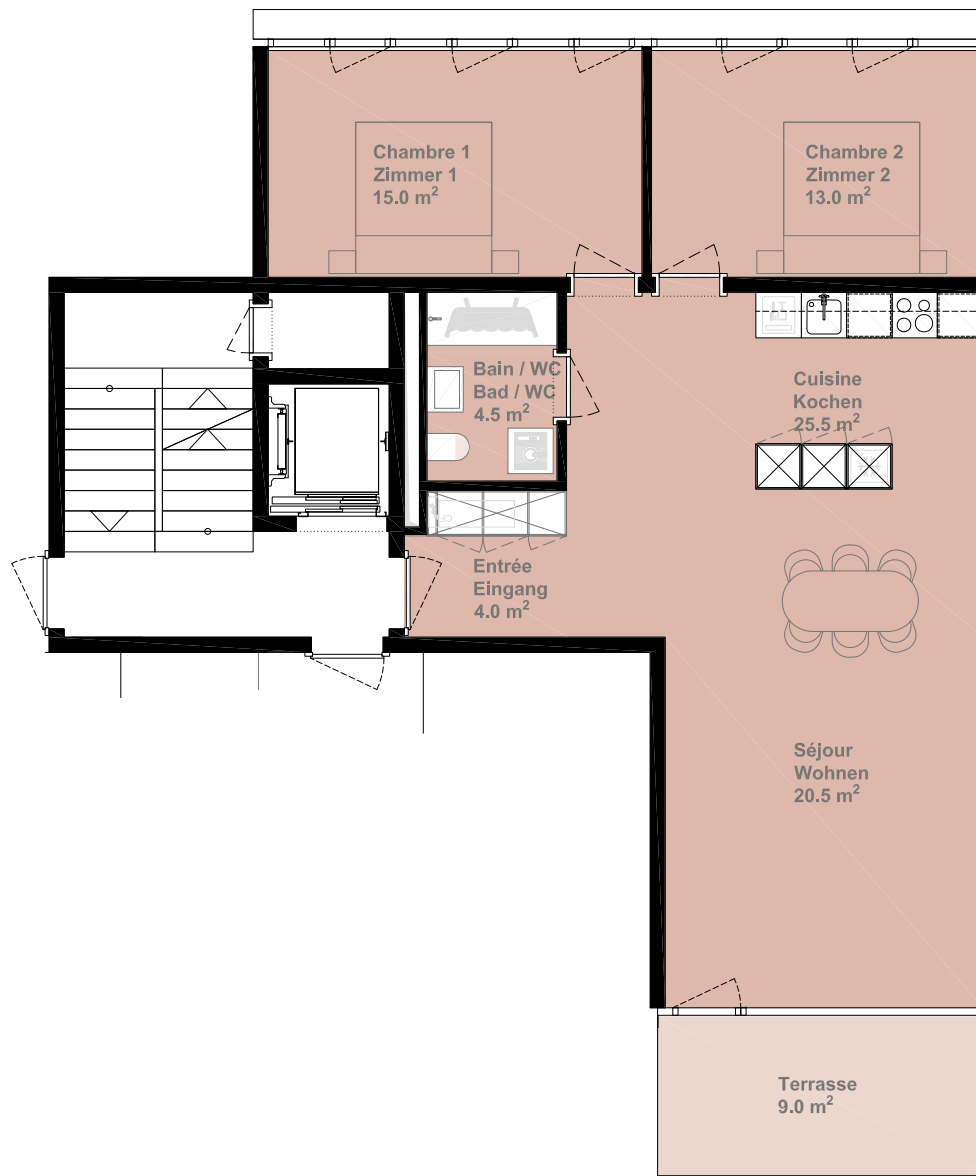

VIGNOLANTS 25

Appartement avec terrasse

Rue des Vignolants 25, 2000 Neuchâtel

Appartement Wohnung	Nbr. pièces Nr-Zimmer	Niveau Geschoss
APP 273	3.5	7

Superficie habitable Wohnfläche	Terrasse Terrasse
82.0 m ²	9.0 m ²

Echelle 1:100 | 1 | 2 | 5m