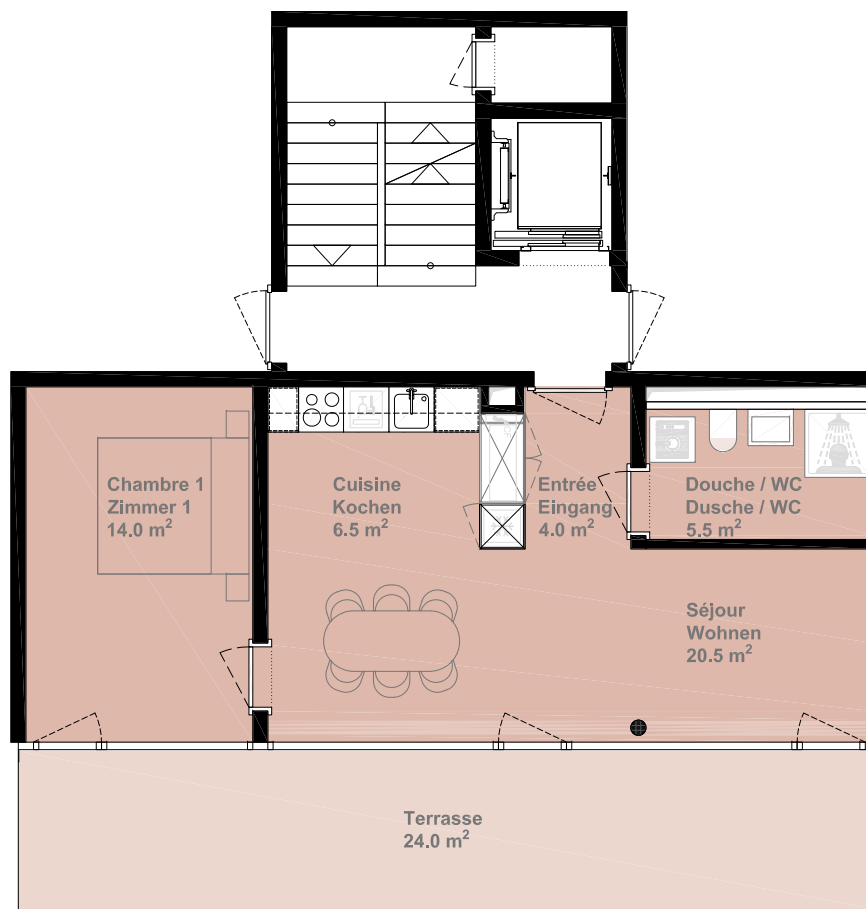

VIGNOLANTS 25

Appartement avec terrasse

Rue des Vignolants 25, 2000 Neuchâtel

Appartement Wohnung	Nbr. pièces Nr-Zimmer	Niveau Geschoss
APP 282	2.5	8

Superficie habitable Wohnfläche	Terrasse Terrasse
50.0 m ²	24.0m ²

Echelle 1:100 | 1 | 2 | 5m