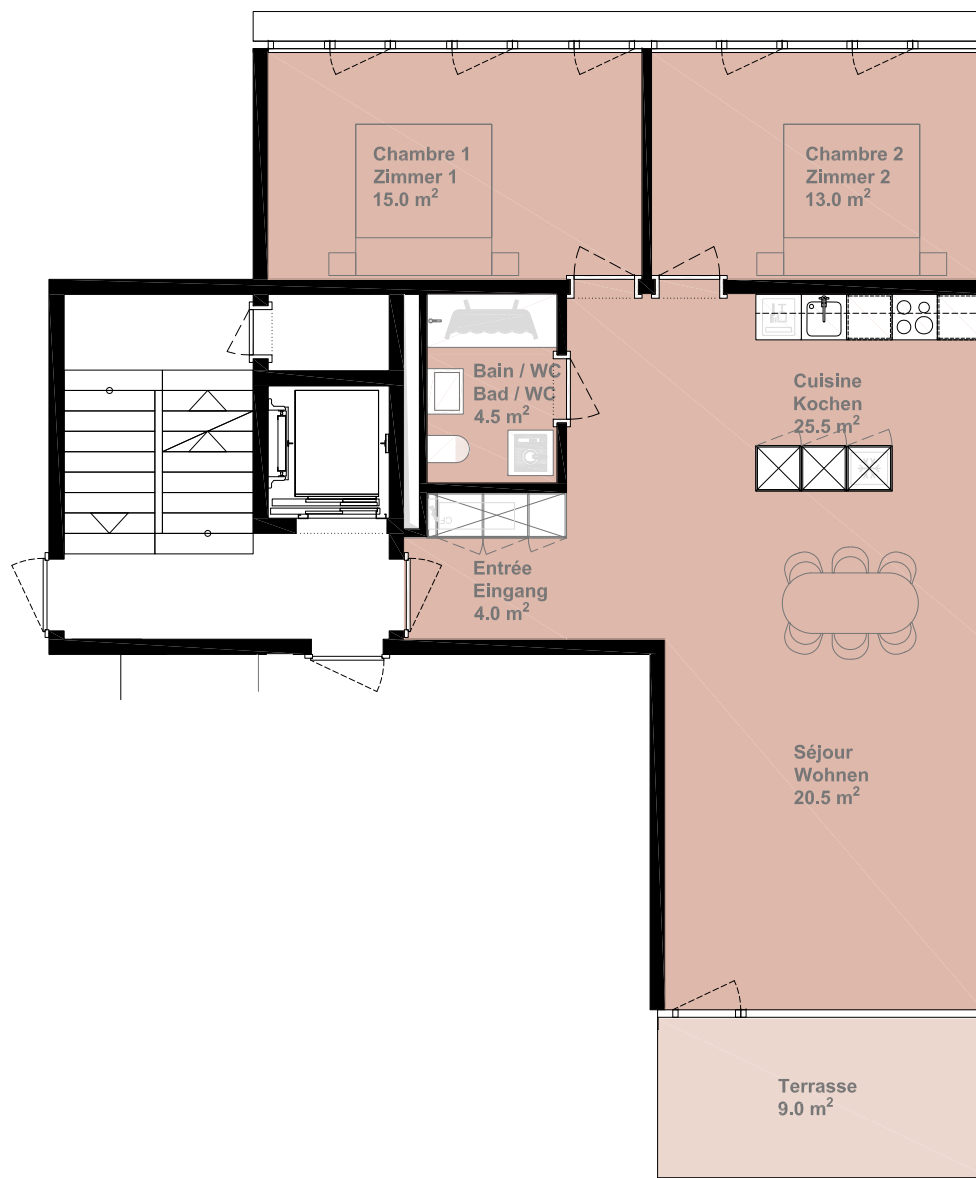

## Appartement avec terrasse

Rue des Vignolants 25, 2000 Neuchâtel

Appartement Wohnung	Nbr. pièces Nr-Zimmer	Niveau Geschoss
APP 283	3.5	8

Superficie habitable Wohnfläche	Terrasse
82.0 m <sup>2</sup>	9.0 m <sup>2</sup>

Echelle 1:100  5m