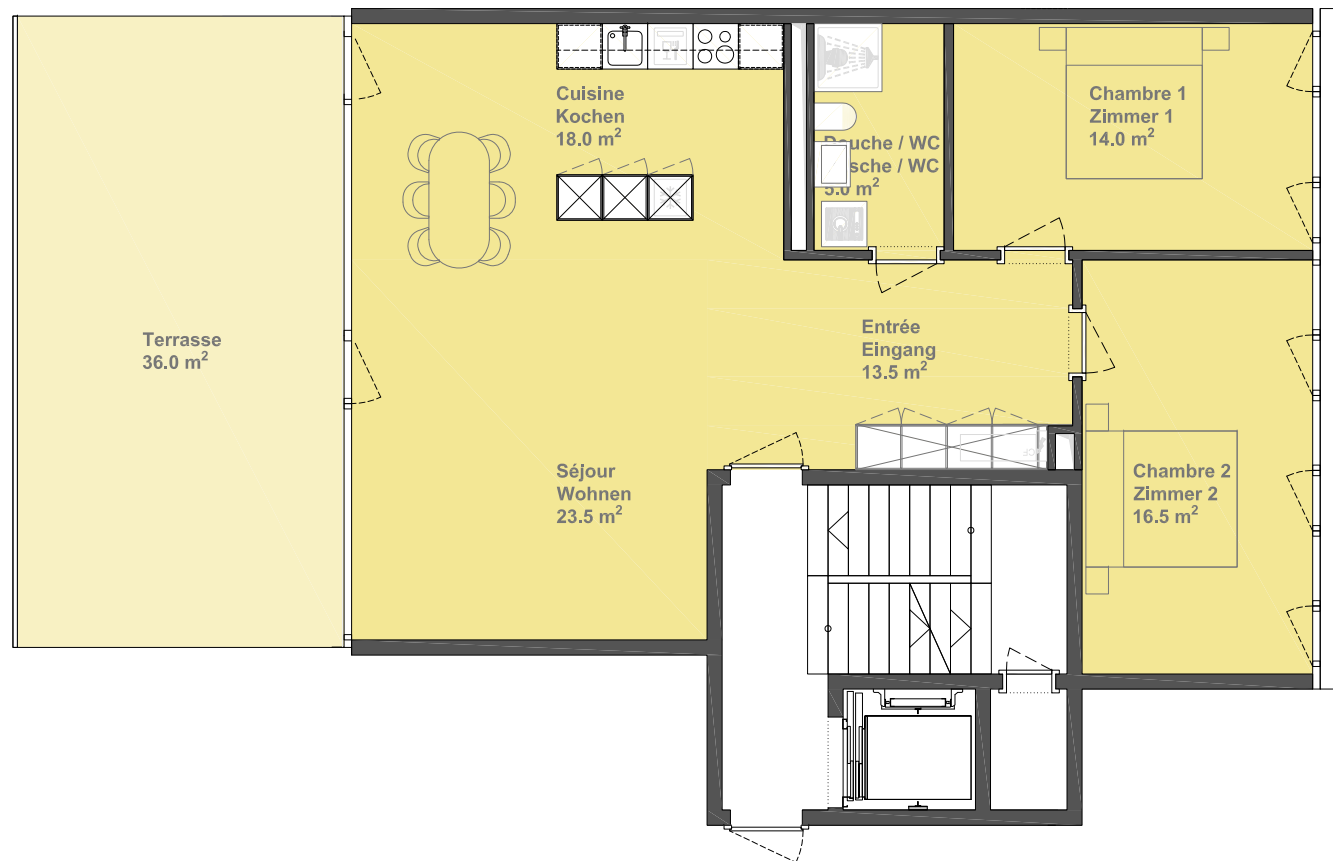

VIGNOLANTS 25

Appartement avec terrasse

Rue des Vignolants 25, 2000 Neuchâtel

Appartement Wohnung	Nbr. pièces Nr-Zimmer	Niveau Geschoss
------------------------	--------------------------	--------------------

APP 361	3.5	6
---------	-----	---

Superficie habitable
Wohnfläche

● 91.0 m²

Terrasse
Terrasse

● 36.0 m²

Sous réserve de modifications et d'adaptations nécessaires à l'exécution des travaux. Aucune responsabilité.
Änderungen und Abweichungen gegenüber den publizierten Angaben sowie dem Baubeschrieb bleiben ausdrücklich vorbehalten. Keine Haftung.

Echelle 1:100 