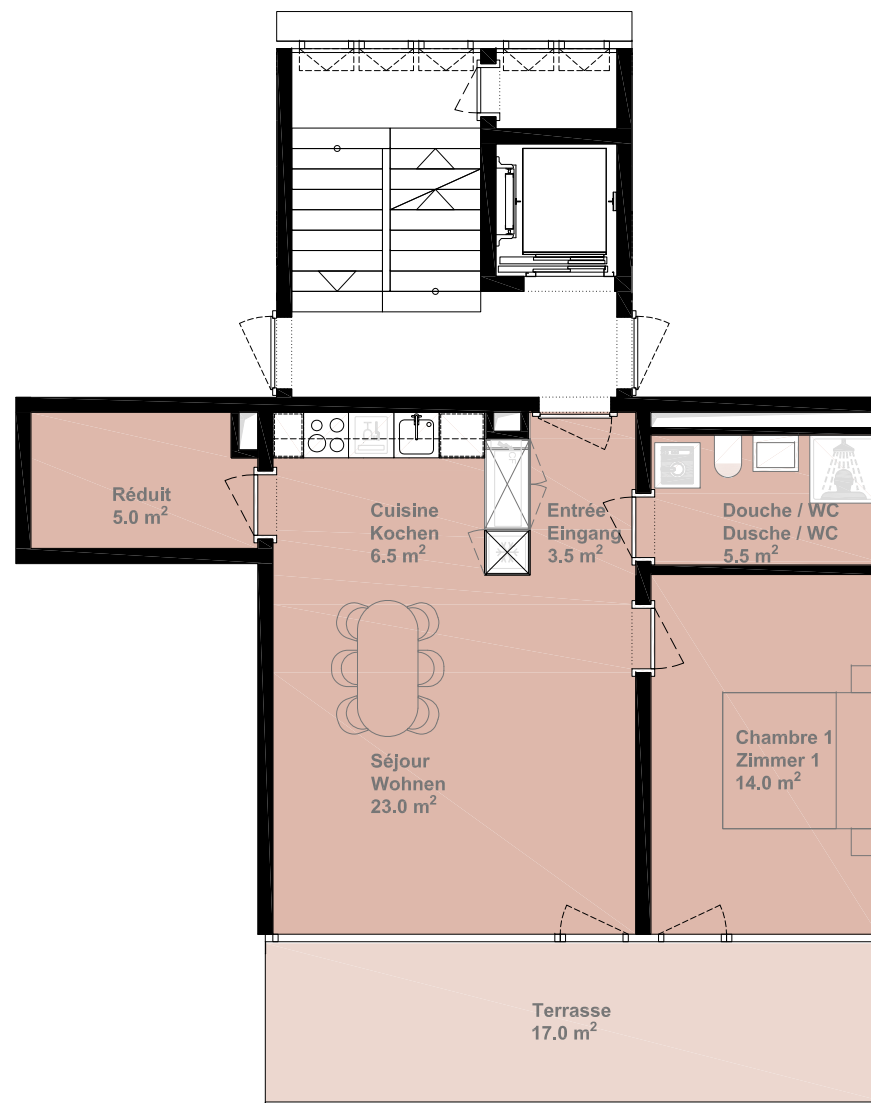

## Appartement avec terrasse

Rue des Vignolants 25, 2000 Neuchâtel

Appartement Wohnung	Nbr. pièces Nr-Zimmer	Niveau Geschoss
APP 232	2.5	3

Superficie habitable Wohnfläche	Terrasse Terrasse
58.0 m <sup>2</sup>	17.0 m <sup>2</sup>

Echelle 1:100 