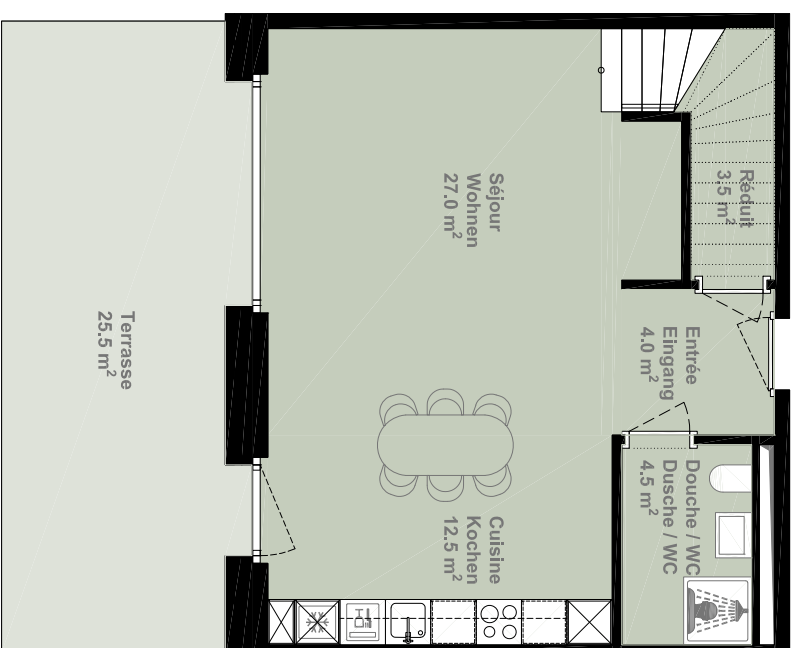

VIGNOLANTS 25

Appartement avec terrasse

Rue des Vignolants 25, 2000 Neuchâtel

Appartement Wohnung	Nbr. pièces N-Zimmer	Niveau Geschoss
APP 102	4.5	0/1

Superficie habitable Wohnfläche	Terrasse
● 126.0 m ²	● 43.5 m ²