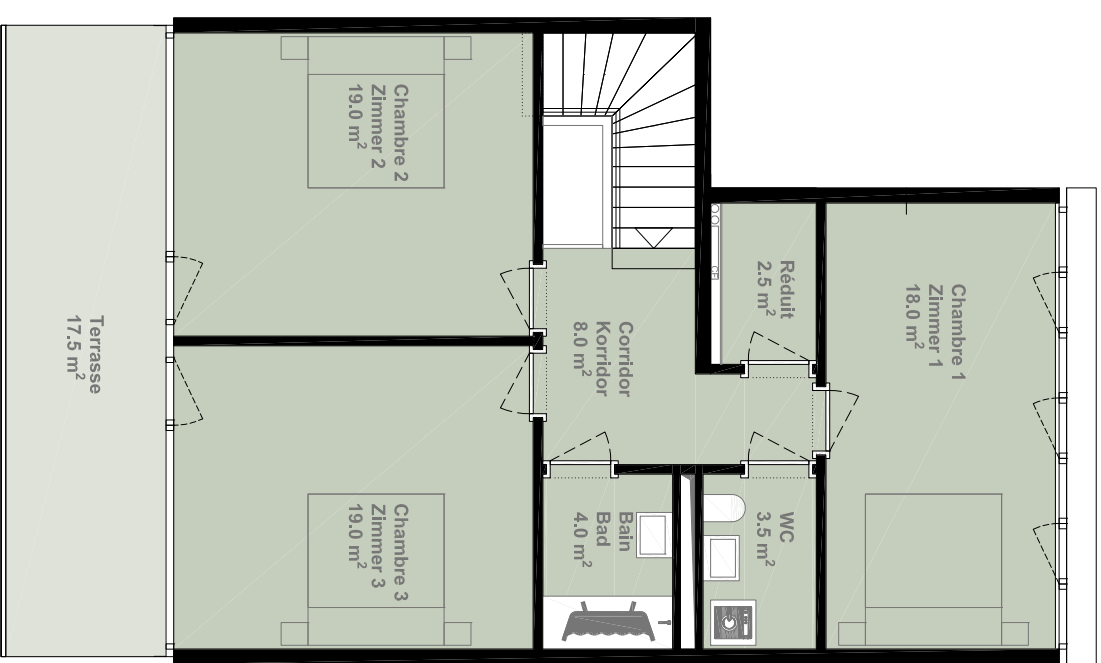

VIGNOLANTS 25

Appartement avec terrasse

Rue des Vignolants 25, 2000 Neuchâtel

Appartement Wohnung	Nbr. pièces N-Zimmer	Niveau Geschoss
APP 102	4.5	0/1

Superficie habitable Wohnfläche	Terrasse
● 126.0 m ²	● 43.5 m ²